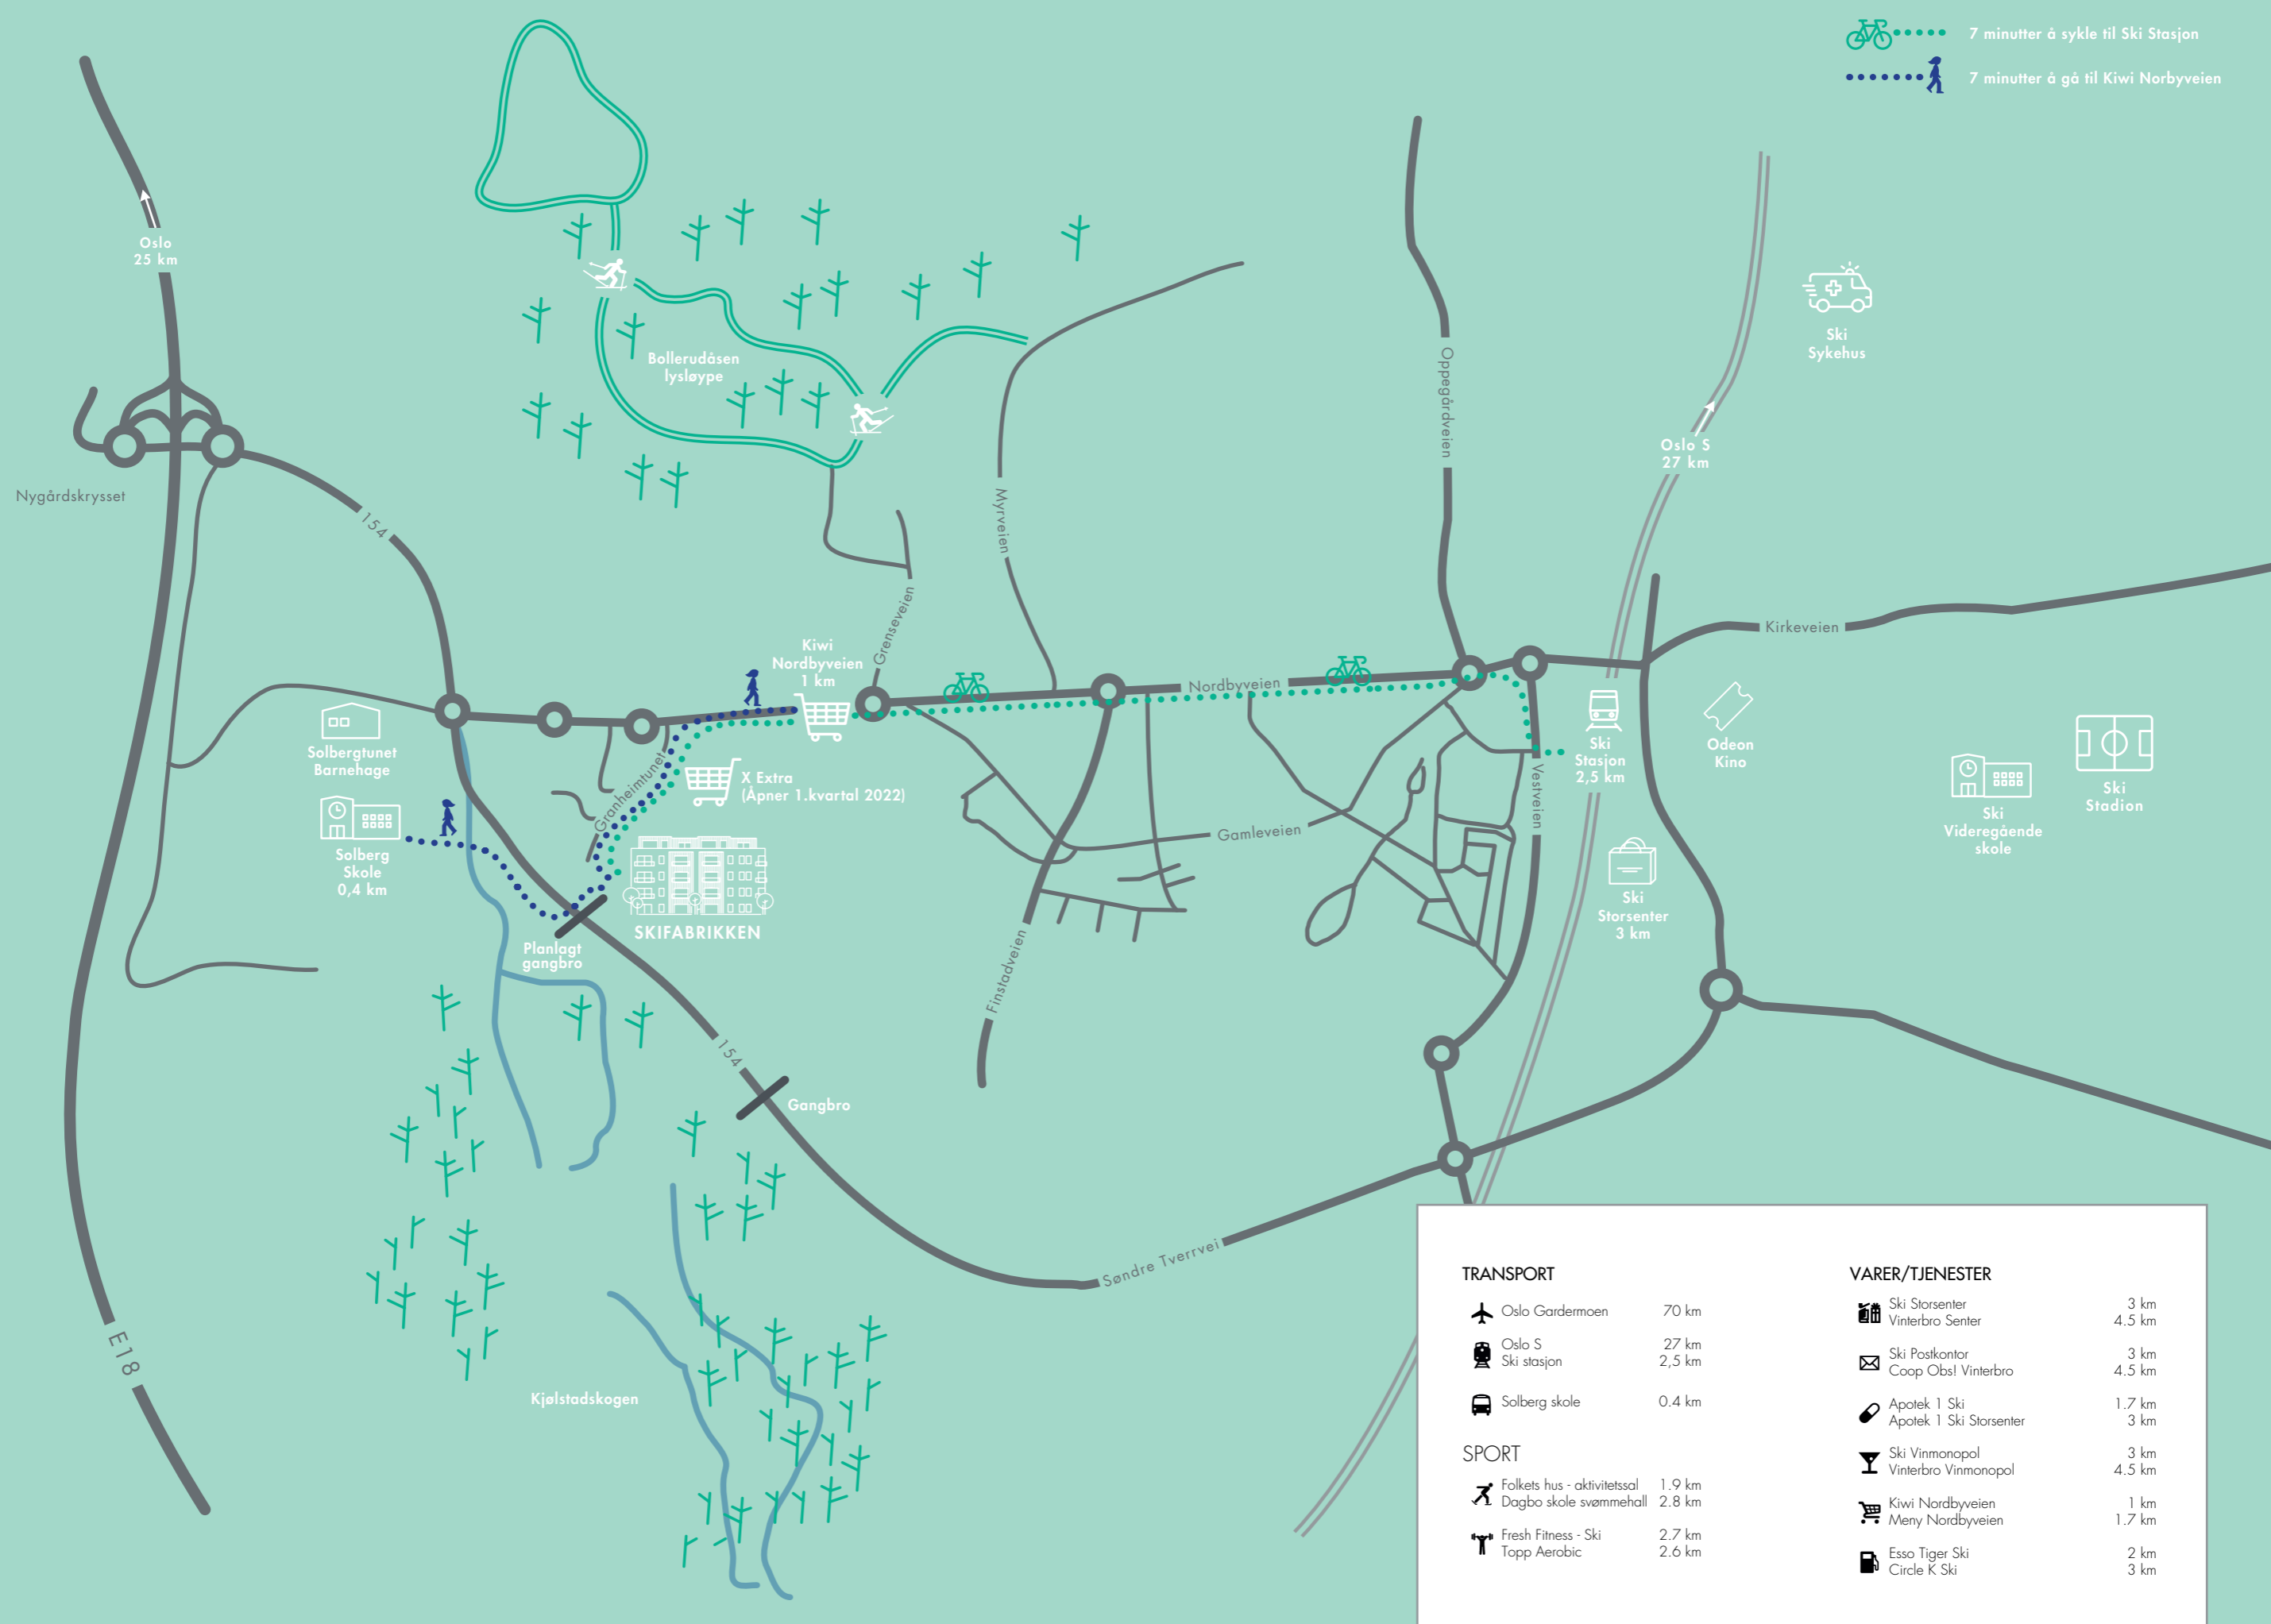

# Grønt og landlig 2 km fra Ski sentrum

[selvaagbolig.no/skifabrikken](https://selvaagbolig.no/skifabrikken)

SELVAAG BOLIG

 ..... 7 minutter å sykle til Ski Stasjon  
 ..... 7 minutter å gå til Kiwi Nordbyveien

  
 Ski Sykehus

  
 Ski Stasjon 2,5 km

  
 Ski Storsenter 3 km

  
 Odeon Kino

  
 Ski Videregående skole

  
 Ski Stadion

**TRANSPORT**

-  Oslo Gardermoen 70 km
-  Oslo S 27 km
-  Ski stasjon 2,5 km
-  Solberg skole 0,4 km

**SPORT**

-  Folkets hus - aktivitetssal 1,9 km
-  Dagbo skole svømmehall 2,8 km
-  Fresh Fitness - Ski 2,7 km
-  Topp Aerobic 2,6 km

**VARER/TJENESTER**

-  Ski Storsenter 3 km
-  Vinterbro Senter 4,5 km
-  Ski Postkontor 3 km
-  Coop Obsl Vinterbro 4,5 km
-  Apotek 1 Ski 1,7 km
-  Apotek 1 Ski Storsenter 3 km
-  Ski Vinmonopol 3 km
-  Vinterbro Vinmonopol 4,5 km
-  Kiwi Nordbyveien 1 km
-  Meny Nordbyveien 1,7 km
-  Esso Tiger Ski 2 km
-  Circle K Ski 3 km

# LIVET GÅR SOM SMURT PÅ SKIFABRIKKEN

På Solberg i Ås kommune, like i utkanten av Ski sentrum, kommer Skifabrikken. Et nybyggprosjekt med optimale utsyns- og solforhold på en tomt som strekker seg fra nordvest mot sørøst langs Søndre Tverrvei.